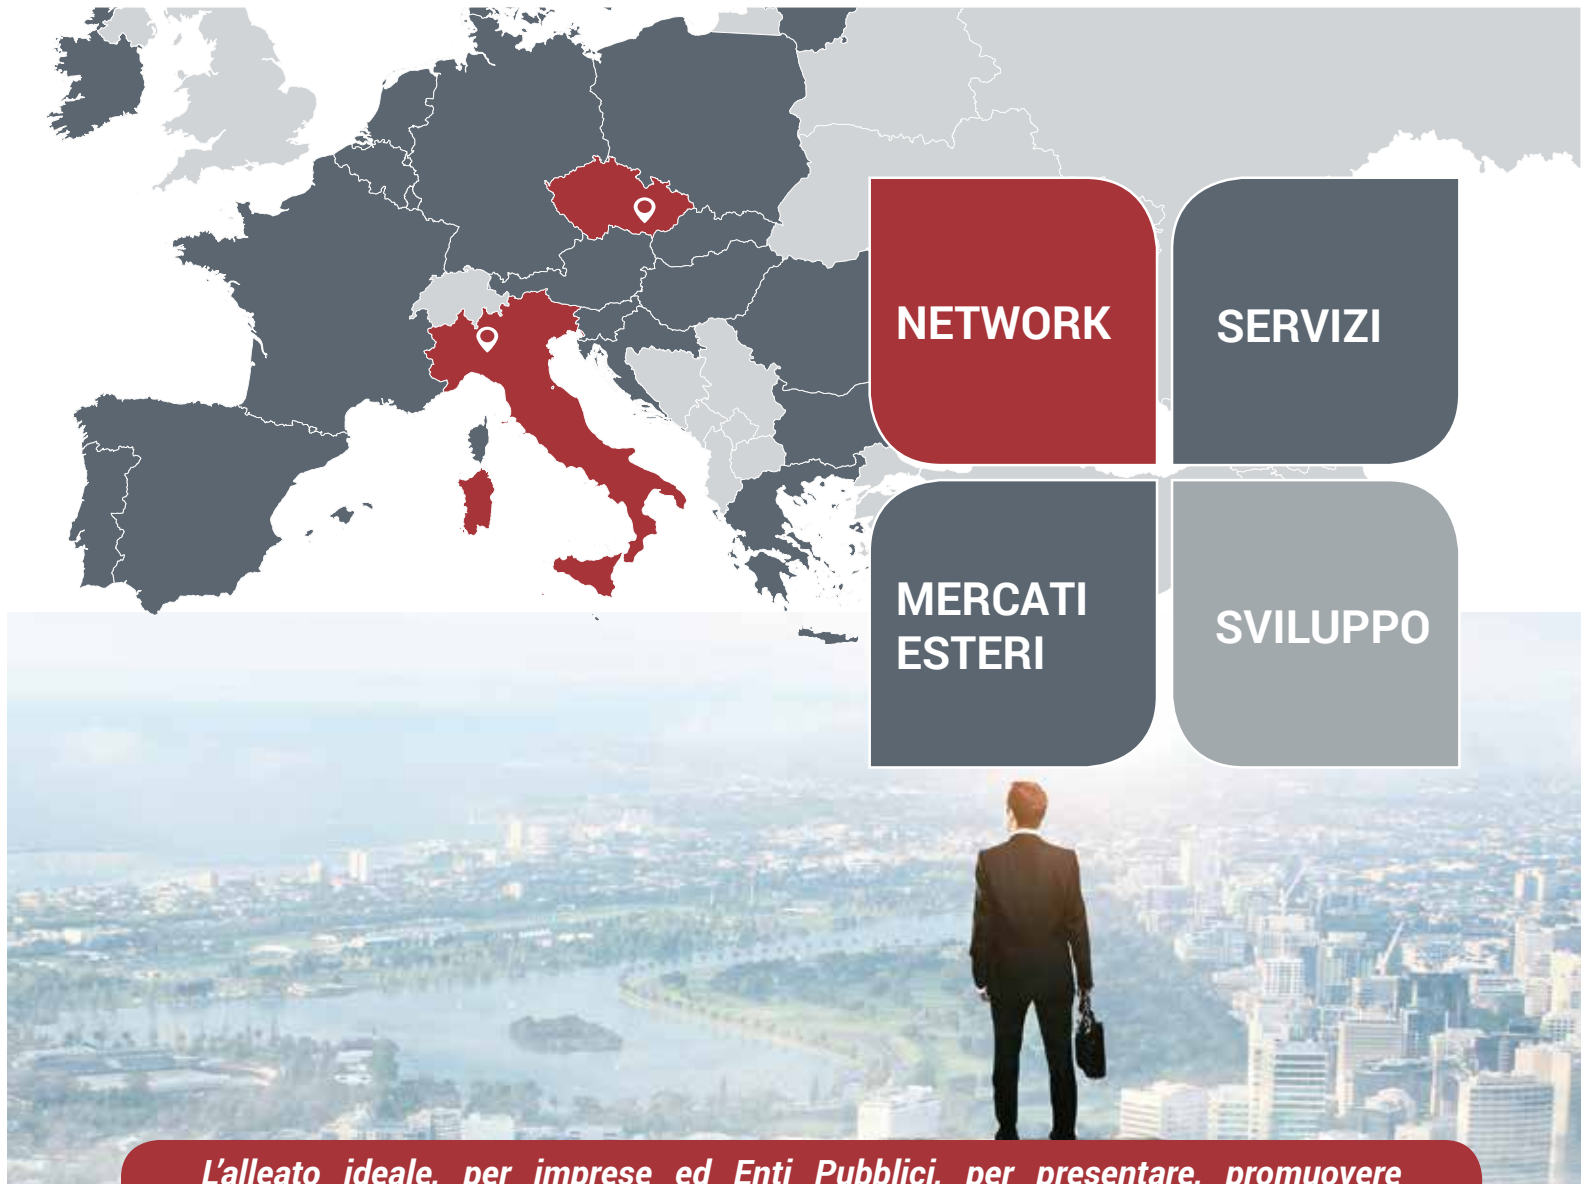

IL NETWORK  
DEL NORD OVEST  
*since 2009*

COMPANY  
PROFILE 2022

*L'alleato ideale, per imprese ed Enti Pubblici, per presentare, promuovere e commercializzare i propri prodotti, servizi e progetti.*

## **DISTRETTO33** *in breve*

**DISTRETTO33**, è un Consorzio di Aziende che ha come obiettivo la promozione e lo sviluppo delle Piccole e Medie Imprese italiane, per agevolare occasioni lavorative, e l'acquisizione di maggiori clienti, inoltre, opera come raccordo tra le società che lo compongono e come incubatore di nuovi progetti e opportunità.  
**È operativo dal 2009.**

Attraverso le aziende aderenti, ha operato dal 2013 al 2015 nei cantieri di Milano EXPO2015. L'esperienza acquisita con la nostra partecipazione alla realizzazione del sito espositivo di EXPO2015 Milano ci consente di presentarci con un know-how e una conoscenza di procedure particolarmente significative acquisite dalle nostre imprese Consociate, in molteplici ambiti di attività: consulenze professionali tecniche e amministrative, settore immobiliare, collaudi e certificazioni materiali, sistemi e impianti tecnologici, energie rinnovabili, movimenti terra e opere stradali, opere edili e di prefabbricazione in genere, coperture e tensostrutture, piantumazione e cura del verde, carpenterie metalliche, arredamenti e allestimenti, organizzazione di eventi, sicurezza.